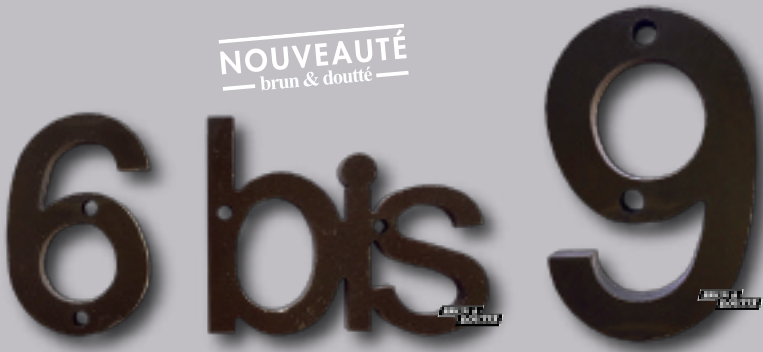

# Objets de Ferronnerie

Personnalisez votre entrée  
avec des chiffres et des lettres en relief

**NOUVEAUTÉ**  
— brun & doué —

## CHIFFRES ET LETTRES DÉCOUPÉS ACIER

Envoyez-nous vos chiffres et vos textes dans la police et corps souhaités.  
Nous vous les découpons dans l'acier épaisseur 8 mm pour une bonne présentation de longue durée.  
Finition prépeint, galvanisé ou thermolaqué.

**CLÉS DE TIRANTS FORGÉES**

**FRONTON PRESTIGE**  
motif décoratif pour vos portails, murs, clôtures...

**CAVALIER**

Pour main courante ronde  $\varnothing$  40 à 45 mm  
à fixer au mur. Pose sur platine. Installation  
facile et produit robuste et élégant.