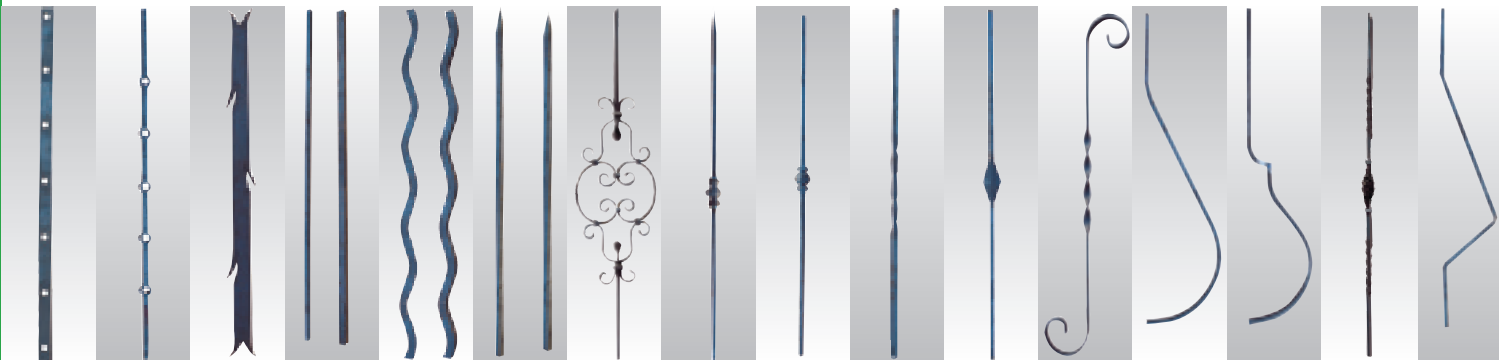

**CLÉS DE TIRANTS FORGÉES**

**FRONTON PRESTIGE**  
motif décoratif pour vos portails, murs, clôtures...

**CAVALIER**

Pour main courante ronde  $\varnothing$  40 à 45 mm  
à fixer au mur. Pose sur platine. Installation  
facile et produit robuste et élégant.

**ETENDOIR À LINGE RENFORCÉ** Galvanisé, hauteur 180 cm, 4 tendeurs inox + câble inox 25m,  $\varnothing$  4mm

## Barreaux au détail

TRAVERGE Nancy  
TRAVERGE à trous renflés  
AQUITAINE  
MISTRAL et MISTRAL "R"  
LAZURE et LAZURE "R"  
FEODALE et FEODALE "R"  
PRESTIGE  
NANCY  
PARIS  
RANCH  
AVIGNON  
PROVENCE  
GARONNE  
MEDOC  
POMME DE PIN  
RHÔNE